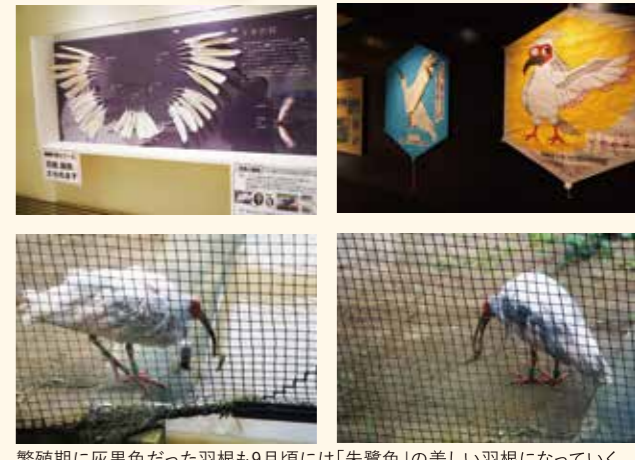

日本の特別天然記念物でもあり、新潟県の県鳥でもあるトキを間近で見ることができる!

「トキみ〜て」では、大きな観覧窓からトキがゲージ内を飛翔する様子や13時・15時のエサの時間には、くちばしを器用に使ってエサを探し、食べる様子を間近で見ることができる。隣接するトキと自然の学習館は、トキを通じて自然環境について考える学習の場として開設。トキの標本や本物の羽根等の展示があり、長岡市のトキ分散飼育の取り組みや佐渡におけるトキの野生復帰・自然環境について楽しく学ぶことができる。

長岡市トキと自然の学習館「トキみ〜て」
新潟県長岡市寺泊夏戸2829番地
0258-75-3201
開館時間 / 9:30~16:30(入館は16:00まで)
観覧料 / 100円(中学生以下無料)
休館日 / 年末年始(12月29日~1月3日)
月曜日(祝日の場合は翌日)*詳しくは市のHPにて

繁殖期に灰黒色だった羽根も9月頃には「朱鷺色」の美しい羽根になっていく